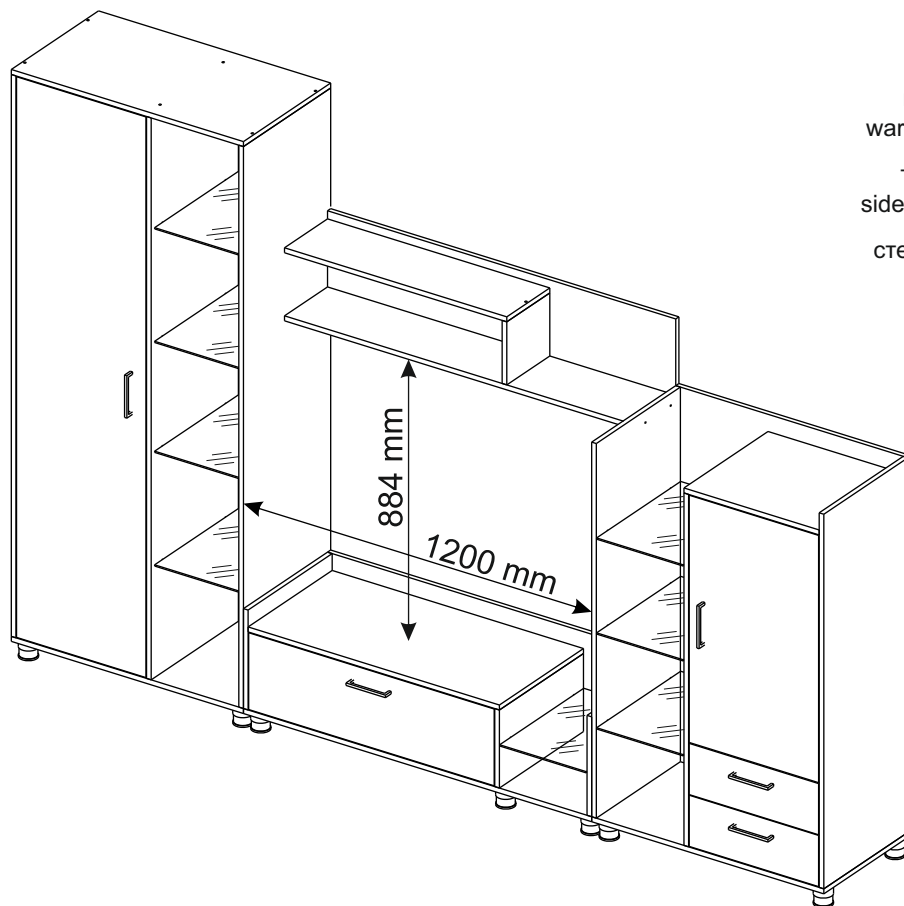

шкаф wardrobe	800	1892	446
тумба sideboard	1200	396	442
стеллаж rack	800	1276	442

1		2		5	7x50	6	6,3x10,5	15	
									
	32 x		32 x		78 x		24 x		1 x
18	3,5x15	24	400 mm	61		72	бел/ольха	73	
									
	116 x		3 x		32 x		8/13 x		32 x
126	C42 128 mm	60	H 60 mm	90	Hinge C	71	Ø 5 бел/ольха	53	
			 ольха						
	5 x		14 x		6 x		12/14 x		2 x
3		48		47	400 mm	45		9	
									
	2 x		80 x		1 x		16 x		4 x