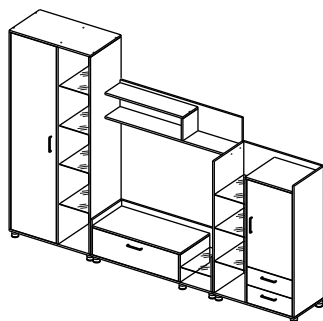

Гостиная Талин/ Talin

отрезать
и приклеить

2800	1892	446

Комплектовочная ведомость / Set package sheet

Упак/ Package	Наименование	Description	Цвет детали/ Décor	Размер / Size, mm	Кол-во/ Quantity	№
1	Фурнитура	Furniture/Cabinetry hardware	-	-	-	-
2	Боковина	Side	Дуб золотой/ Dub zol	202x218	1	1
	Боковина	Side	Дуб золотой/ Dub zol	250x426	1	2
	Боковина левая	Side left	Белый/White	1800x442	1	8
	Боковина правая	Side right	Белый/White	1800x442	1	9
	Боковина средняя	Side middle	Дуб золотой/ Dub zol	1800x442	1	10
	Крыша	Top	Дуб золотой/ Dub zol	466x426	1	11
	Вязка	Connecting element	Дуб золотой/ Dub zol	450x406	2	16
	Вязка	Connecting element	Дуб золотой/ Dub zol	450x422	2	17
	Вязка	Connecting element	Дуб золотой/ Dub zol	766x218	1	18
	Деталь ящика	Side drawers	Дуб золотой/ Dub zol	100x400	4	24
	Деталь ящика	Side drawers	Дуб золотой/ Dub zol	100x391	4	25
	Деталь ящика	Side drawers	Дуб золотой/ Dub zol	134x400	2	26
	Деталь ящика	Side drawers	Дуб золотой/ Dub zol	134x368	1	27
Деталь ящика	Side drawers	Дуб золотой/ Dub zol	134x791	2	28	
3	Боковина	Side	Дуб золотой/ Dub zol	1129x426	1	5
	Боковина левая	Side left	Белый/White	1200x426	1	6
	Боковина правая	Side right	Белый/White	1200x426	1	7
	Крыша	Top	Белый/White	1200x426	1	15
	Вязка	Connecting element	Дуб золотой/ Dub zol	1200x218	1	19
	Задник	Back element	Белый/White	1200x286	1	22
	Задник	Back element	Белый/White	1200x336	1	23
4	Боковина левая	Side left	Белый/White	320x426	1	3
	Боковина правая	Side right	Белый/White	320x426	1	4
	Крыша	Top	Белый/White	800x426	1	12
	Крыша	Top	Белый/White	800x442	2	13
	Крыша	Top	Дуб золотой/ Dub zol	866x426	1	14
	Задник верхний	Back element top	Белый/White	800x304	2	20
	Задник нижний	Back element lower	Белый/White	800x304	2	21
5	Панель	Drawer panel	Дуб золотой/ Dub zol	164x446	2	29
	Панель	Drawer panel	Дуб золотой/ Dub zol	246x846	1	30
	Створка	Door	Дуб золотой/ Dub zol	792x446	1	31
	Створка	Door	Дуб золотой/ Dub zol	1796x446	1	32
6	ХДФ	Back element	Белый/White	423x400	2	33
	ХДФ	Back element	Белый/White	823x400	1	34
	ХДФ	Back element	Белый/White	1828x471	1	35
	ХДФ	Back element	Белый/White	1828x323	1	36
7	Стеклополка	Glass shelves	transparent	298x426	8	37