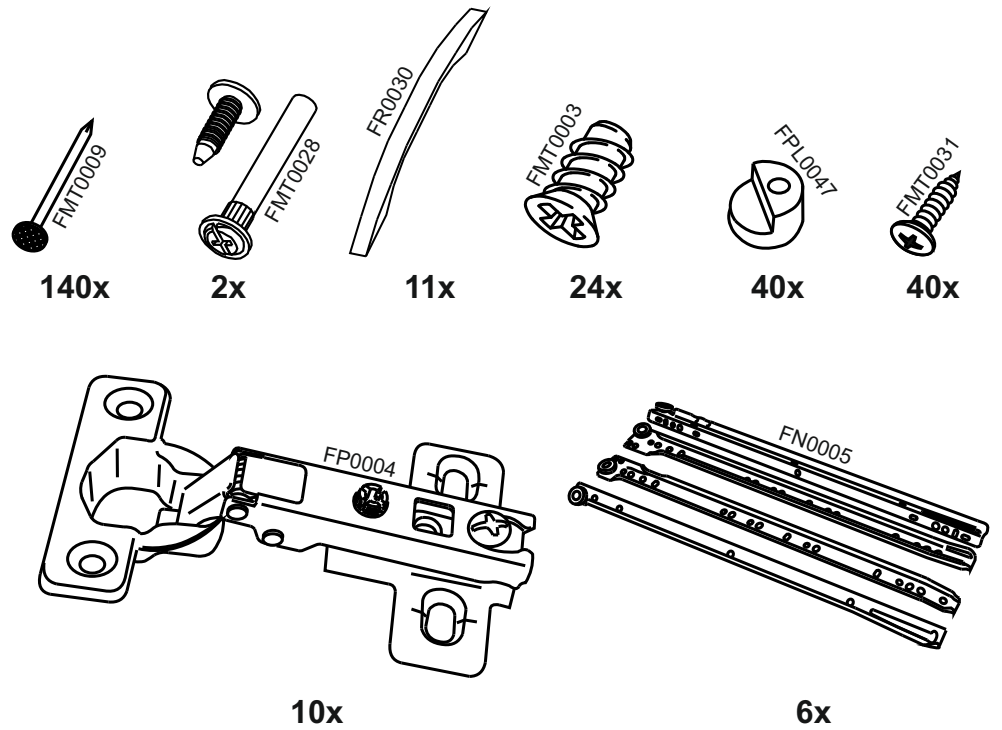

31

24x

FPL0004
FPL0007
FPL0009

TB320

32

29

30

В мебельном наборе могут быть конструктивные изменения, не ухудшающие качество изделия, но не указанные в данной инструкции.

In furniture KIT, there may be changes, not specified in this manual, which don't deteriorate the quality of the produkt.

27

28

No	code	a*b	x
1	TB320.01	550*424	1
2	TB320.02	550*424	1
3	TB320.03	434*424	1
4	TB320.04	434*424	1
5	TB320.05	434*72	2
6	TB320.06	1600*444	1
7	TB320.07	1568*424	1
8	TB320.08	1568*100	2
9	TB320.09	400*100	12
10	TB320.10	261*100	6
11	TB320.11	1518*264	2
12	TB320.12	900*404	1
13	TB320.13	868*382	1
14	TB320.14	784*80	1
15	TB320.15	868*262	2
16	TB320.16	1300*264	2
17	TB320.17	350*264	2
18	TB320.18	334*264	4
19	TB320.19	334*258	2
20	TB320.20	1595*455	1
21	TB320.21	1540*440	2
22	TB320.22	1325*355	2
23	TB320.23	406*292	6
24	TB320.24	1516 mm	1
25	TB320.25	970 mm	1
26	TB320.26	439 mm	1
27	TB320.27	439 mm	1
28	TB320.28	700*410	1
29	TB320.29	700*160	2
30	TB320.30	610*260	2
31	TB320.31	346*146	6
32	TB320.32	446*446	2
33	TB320.33	800*496	1
34	TB320.34	800*220	2
35	TB320.35	700*350	2

1

25

2

26

23

3

24

4