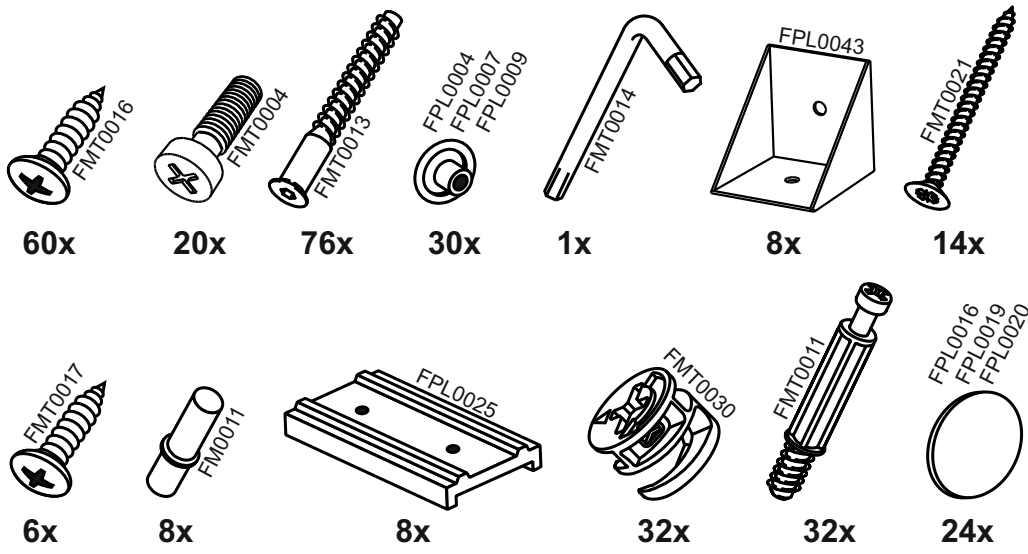

31

24x

FPL0004
FPL0007
FPL0009

TB320

32

29

30

В мебельном наборе могут быть конструктивные изменения, не ухудшающие качество изделия, но не указанные в данной инструкции.

In furniture KIT, there may be changes, not specified in this manual, which don't deteriorate the quality of the produkt.

27

28

No	code	a*b	x
1	TB320.01	550*424	1
2	TB320.02	550*424	1
3	TB320.03	434*424	1
4	TB320.04	434*424	1
5	TB320.05	434*72	2
6	TB320.06	1600*444	1
7	TB320.07	1568*424	1
8	TB320.08	1568*100	2
9	TB320.09	400*100	12
10	TB320.10	261*100	6
11	TB320.11	1518*264	2
12	TB320.12	900*404	1
13	TB320.13	868*382	1
14	TB320.14	784*80	1
15	TB320.15	868*262	2
16	TB320.16	1300*264	2
17	TB320.17	350*264	2
18	TB320.18	334*264	4
19	TB320.19	334*258	2
20	TB320.20	1595*455	1
21	TB320.21	1540*440	2
22	TB320.22	1325*355	2
23	TB320.23	406*292	6
24	TB320.24	1516 mm	1
25	TB320.25	970 mm	1
26	TB320.26	439 mm	1
27	TB320.27	439 mm	1
28	TB320.28	700*410	1
29	TB320.29	700*160	2
30	TB320.30	610*260	2
31	TB320.31	346*146	6
32	TB320.32	446*446	2
33	TB320.33	800*496	1
34	TB320.34	800*220	2
35	TB320.35	700*350	2