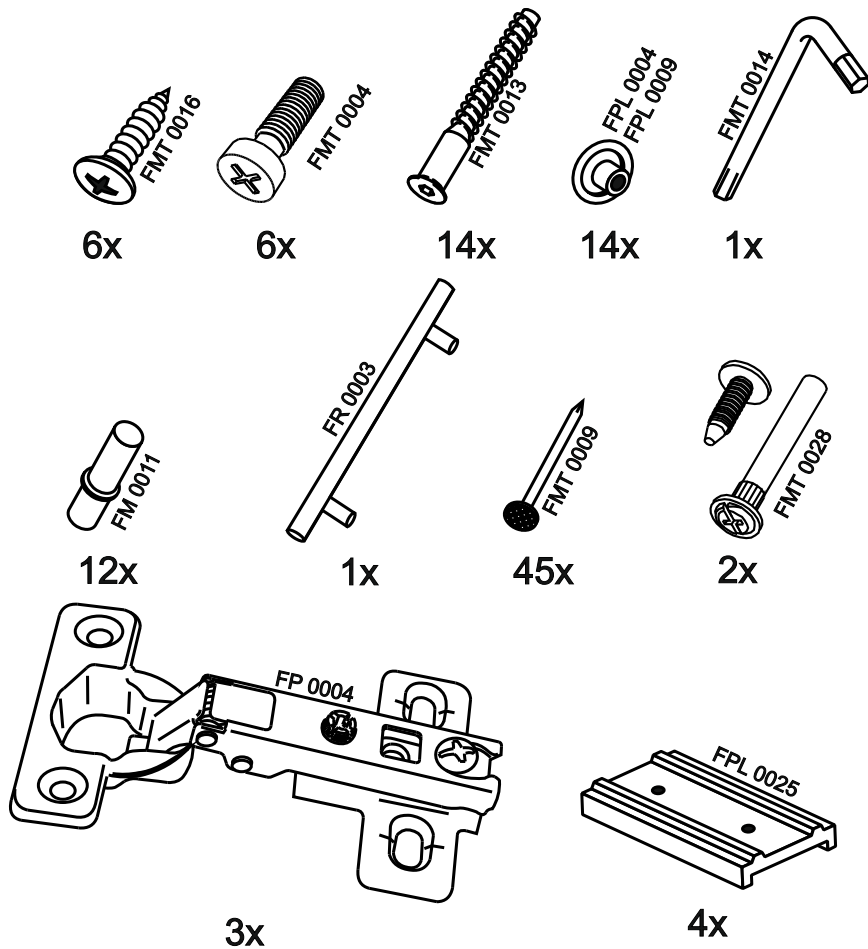

10

14x

FPL 0004
FPL 0009

SK111

11

9

No	code	a*b	x
1	SK111.01	2124x426	1
2	SK111.02	2124x426	1
3	SK111.03	368x426	3
4	SK111.04	368x60	1
5	SK111.05	368x420	3
6	SK111.06	2060x395	1
7	SK111.07	2058x396	1

В мебельном наборе могут быть конструктивные изменения, не ухудшающие качество изделия, но не указанные в данной инструкции.