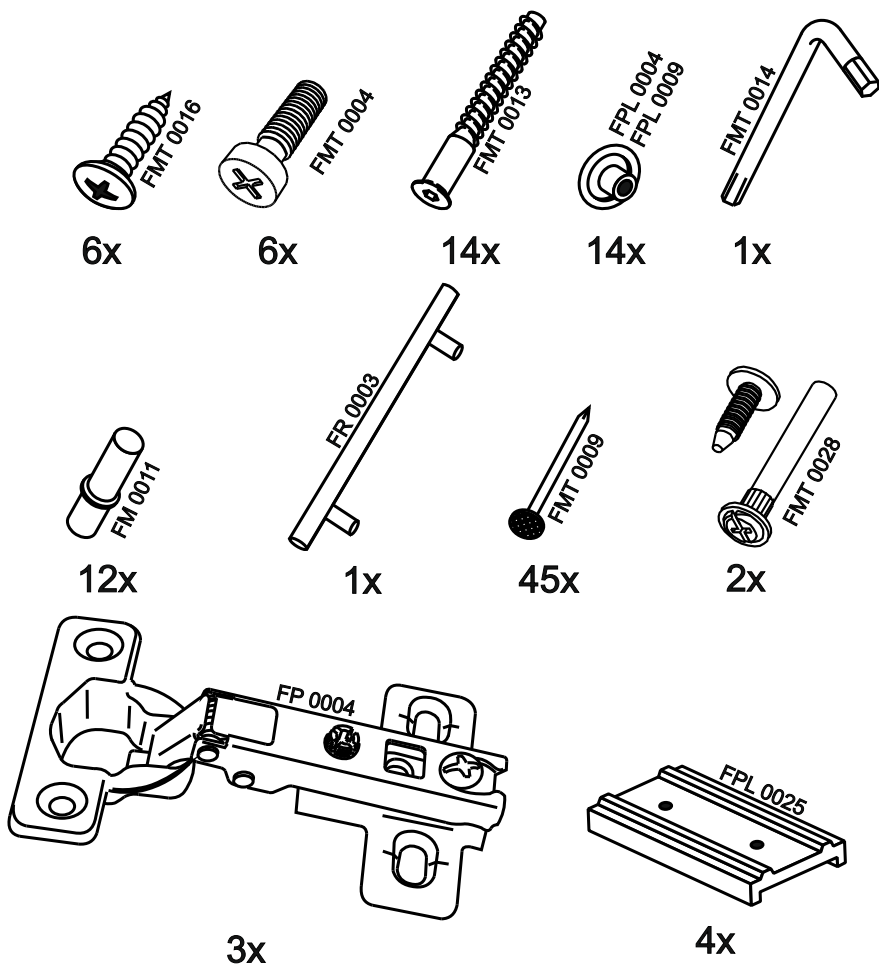

# SK115

11

9

No	code	a*b	x
1	SK115.01	2124*490	1
2	SK115.02	2124*490	1
3	SK115.03	368*490	3
4	SK111.04	368*60	1
5	SK115.04	368*484	3
6	SK111.06	2060x395	1
7	SK111.07	2058x396	1

В мебельном наборе могут быть конструктивные изменения, не ухудшающие качество изделия, но не указанные в данной инструкции.