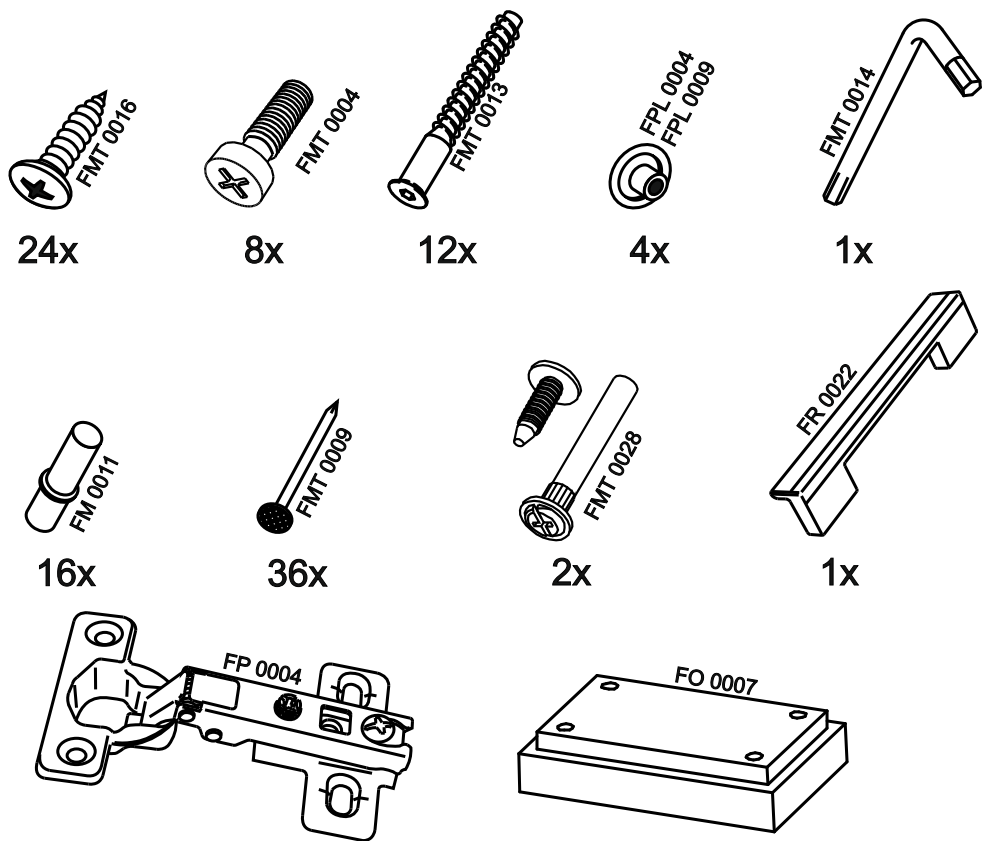

11

SK801

12

№	code	a*b	x
1	SK801.01	2068*426	1
2	SK801.02	2068*426	1
3	SK801.03	400*446	1
4	SK801.04	400*446	1
5	SK801.05	368*426	1
6	SK801.06	368*426	4
7	SK801.07	2060*396	1
8	SK801.08	2095*395	1

В мебельном наборе могут быть конструктивные изменения, не ухудшающие качество изделия, но не указанные в данной инструкции.