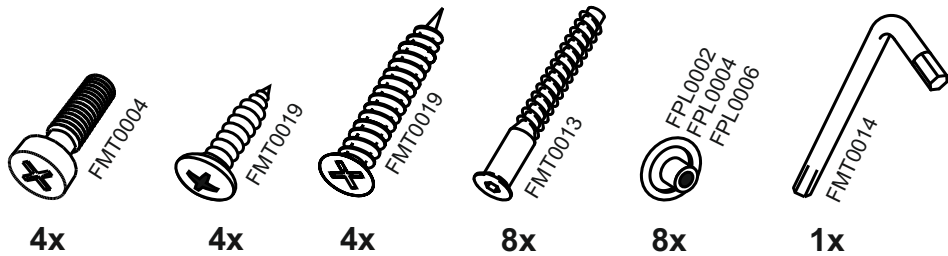

V300

No	code	a*b	x
1	V300.01	716*298	2
2	V300.02	268*298	2
3	V300.03	268*290	1
4	V300.04	715*297	1

В мебельном наборе могут быть конструктивные изменения, не ухудшающие качество изделия, но не указанные в данной инструкции.

In furniture KIT, there may be changes, not specified in this manual, which don't deteriorate the quality of the produkt.

13

1

2

11

12

9

10