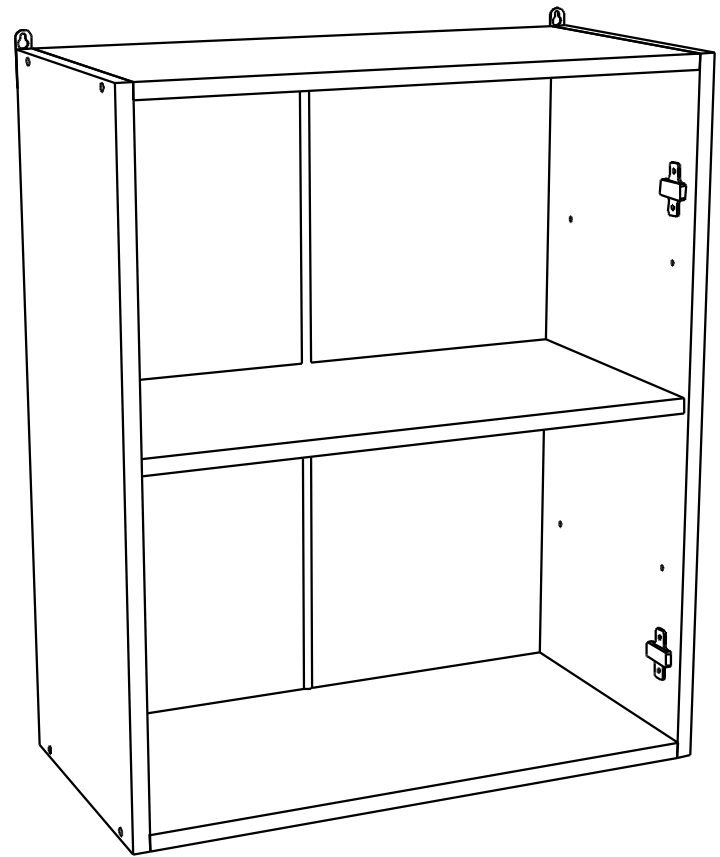

# V800

No	code	a*b	x
1	V300.01	716*298	2
2	V800.01	768*298	2
3	V800.02	768*290	1
4	V800.03	715*397	2
5	V400.04	682 mm	1

В мебельном наборе могут быть конструктивные изменения, не ухудшающие качество изделия, но не указанные в данной инструкции.

In furniture KIT, there may be changes, not specified in this manual, which don't deteriorate the quality of the produkt.

13

1

2

11

12

5

7