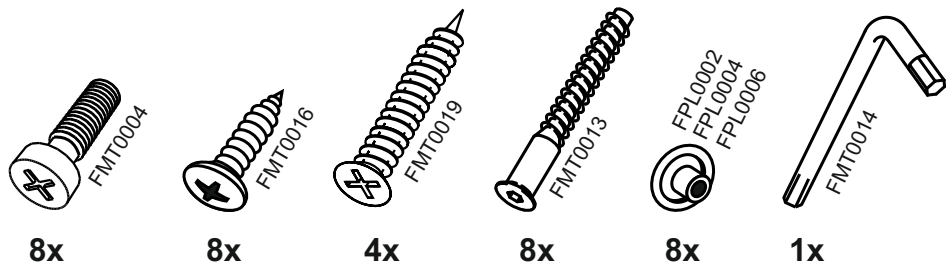

# V800

No	code	a*b	x
1	V300.01	716*298	2
2	V800.01	768*298	2
3	V800.02	768*290	1
4	V800.03	715*397	2
5	V400.04	682 mm	1

В мебельном наборе могут быть конструктивные изменения, не ухудшающие качество изделия, но не указанные в данной инструкции.

In furniture KIT, there may be changes, not specified in this manual, which don't deteriorate the quality of the produkt.

13

1

2

11

12

5

7