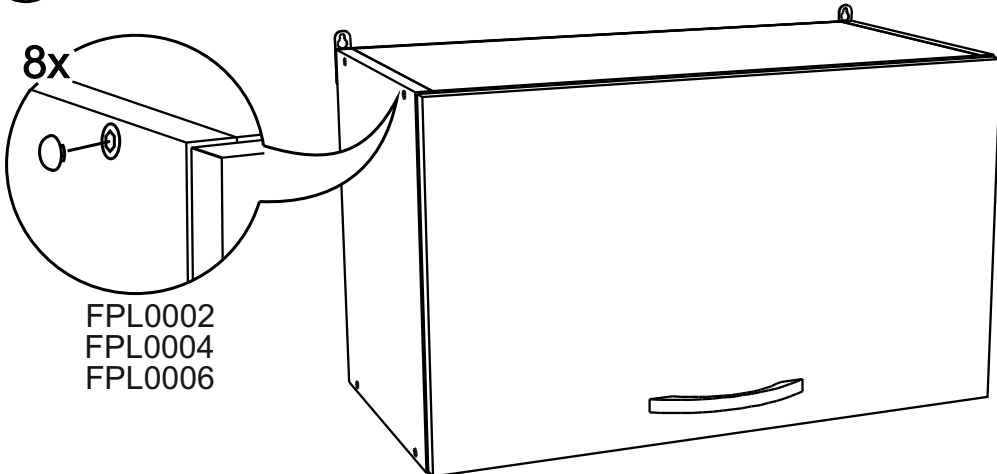

VG600

No	code	a*b	x
1	VG500.01	358*298	2
2	VG600.01	568*298	1
3	V600.01	568*298	1
4	VG600.02	596*355	1

В мебельном наборе могут быть конструктивные изменения, не ухудшающие качество изделия, но не указанные в данной инструкции.

In furniture KIT, there may be changes, not specified in this manual, which don't deteriorate the quality of the produkt.

15

13

14

8x

1

2

11