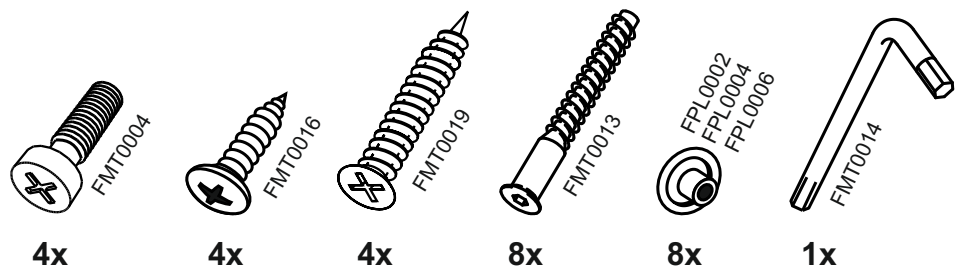

VG600

No	code	a*b	x
1	VG500.01	358*298	2
2	VG600.01	568*298	1
3	V600.01	568*298	1
4	VG600.02	596*355	1

В мебельном наборе могут быть конструктивные изменения, не ухудшающие качество изделия, но не указанные в данной инструкции.

In furniture KIT, there may be changes, not specified in this manual, which don't deteriorate the quality of the produkt.

15

13

14

8x

1

2

11