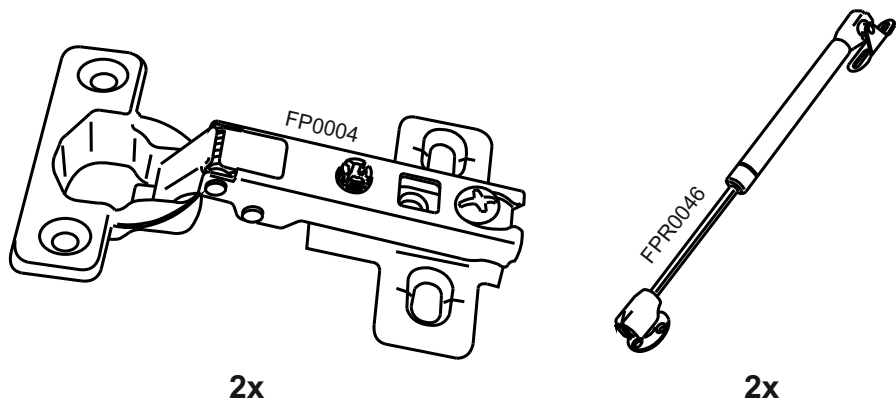

VG600

No	code	a*b	x
1	VG500.01	358*298	2
2	VG600.01	568*298	1
3	V600.01	568*298	1
4	VG600.02	596*355	1

В мебельном наборе могут быть конструктивные изменения, не ухудшающие качество изделия, но не указанные в данной инструкции.

In furniture KIT, there may be changes, not specified in this manual, which don't deteriorate the quality of the produkt.

15

13

14

8x

1

2

11