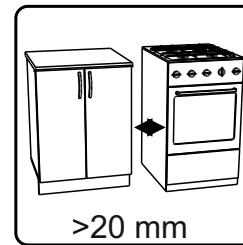

VG600

No	code	a*b	x
1	VG500.01	358*298	2
2	VG600.01	568*298	1
3	V600.01	568*298	1
4	VG600.02	596*355	1

В мебельном наборе могут быть конструктивные изменения, не ухудшающие качество изделия, но не указанные в данной инструкции.

In furniture KIT, there may be changes, not specified in this manual, which don't deteriorate the quality of the produkt.

15

13

14

8x

1

2

11