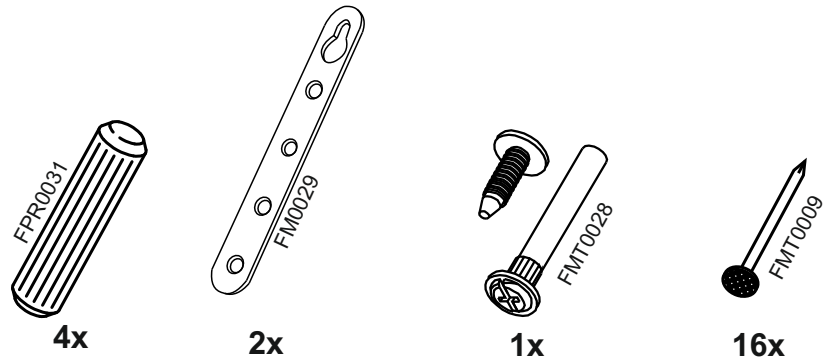

VG600

No	code	a*b	x
1	VG500.01	358*298	2
2	VG600.01	568*298	1
3	V600.01	568*298	1
4	VG600.02	596*355	1

В мебельном наборе могут быть конструктивные изменения, не ухудшающие качество изделия, но не указанные в данной инструкции.

In furniture KIT, there may be changes, not specified in this manual, which don't deteriorate the quality of the produkt.

15

13

14

8x

1

2

11